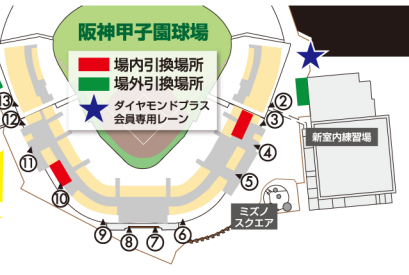

## ビジターゲーム

試合日	対戦	球場
5/11 [金]・12 [土]	vs広島	マツダスタジアム
6/2 [土]・3 [日]	vs西武	メットライフD
6/13 [水]・14 [木]	vs日本ハム	札幌D
6/15 [金]・16 [土]	vs楽天	楽天生命パーク
7/28 [土]・29 [日]	vsヤクルト	神宮
8/8 [水]・9 [木]	vs巨人	東京D
8/11 [土]・12 [日]	vsDeNA	横浜
8/22 [水]・23 [木]	vs中日	ナゴヤD

## 引換場所&引換方法

▼引換場所  
阪神甲子園球場 場内引換場所(2カ所)・場外引換場所(2カ所)・ダイヤモンドプラス会員専用レーン  
京セラドーム大阪 北口前売券売所 倉敷マスカットスタジアム 正面入口付近

▼引換方法

- 自分の席近くの引換場所にGO!
- 会員証と当日の観戦チケットを提示! デジタル会員証でもOK!
- プレゼントGET!! さらに、来場回数ごとにプレゼントがグレードアップ!!