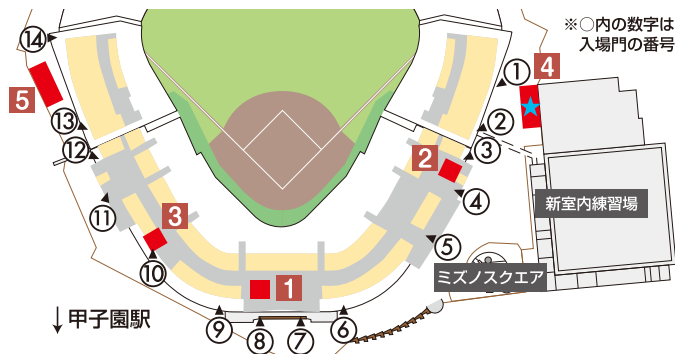

NEW! 今年から、引換場所と引換方法が変わりました!

引換場所

阪神甲子園球場は、
下記の5カ所に引換場所を増設!

阪神甲子園球場

- 1 8号門内2階通路
- 2 1塁側アイビーシート2階コンコース内
- 3 3塁側ブリーズシート2階コンコース内
- 4 外周1塁側1、2号門前特設テント
- 5 外周3塁側13、14号門前特設テント

京セラドーム大阪 北口前売券売所

倉敷マスカットスタジアム 正面入口付近

ご本人様の「会員証(またはデジタル会員証)」と「当日入場券」のご提示が必須です。

NEW!
マイページでも
来場回数を確認できます!
マイページにログイン
→メニュー「応援デー」
から確認!

時間 ナイターの場合 15:30~19:30 (ただし、場内での引換は開門後からになります)
デーゲームの場合 11:30~15:30

引換方法の流れ

ダイヤモンドプラス会員限定

- お好きな「選手ユニフォームピンズ」を選べる!(1~5全引換場所)
※ダイヤモンドプラスにご入会されたご本人様だけのサービスです。お連れ様はお受けいただけません。
- ダイヤモンドプラス専用レーン設置!(4のみ)
応援デー混雑時の列に並ばずスイスイ引換ができる!

※ダイヤモンドプラス専用レーンは阪神甲子園球場1号門前特設テントのみとなります。その他の引換ブースには併設されておりません。
※ダイヤモンドプラス専用レーンではダイヤモンドプラス会員以外は引換ができません。その他の引換場所でも引換及びグッズの選択は可能です。

ダイヤモンドプラス会員証を提示してください。

さらに! 来場回数ごとに追加特典をプレゼント!

※来場回数ごとにもらえる追加特典のお渡しは、1回のみです。

ビジターゲーム

試合日	対戦相手	球場	場所	時間
1/4	vs 広島	マツダスタジアム	ビジターパフォーマンス席下コンコース	(23日)開門~15:00(24日)開門~14:30
3/5	vs DeNA	横浜	レフト側1ゲート付近特設ブース	11:00~15:00
5/5	vs 巨人	東京ドーム	外周3塁側24ゲート横特設ブース	(28日)15:00~19:00(29日)11:00~15:00
7/5	vs 楽天	Koboスタジアム	R5ゲート前特設ブース	開門~19:00
9/6	vs ロッテ	QVCマリン	球場外周Lゲート横 特設ブース	15:15~19:15
11/6	vs 日本ハム	札幌ドーム	一塁側1階コンコース南ゲート3横	(10日)開場~19:00(11日)開場~15:00
13/7	vs 中日	ナゴヤドーム	場内35通路付近	(1日)開場~19:00(2日)開場~16:00
15/8	vs ヤクルト	神宮	3塁側13入口周辺特設ブース	15:00~19:00